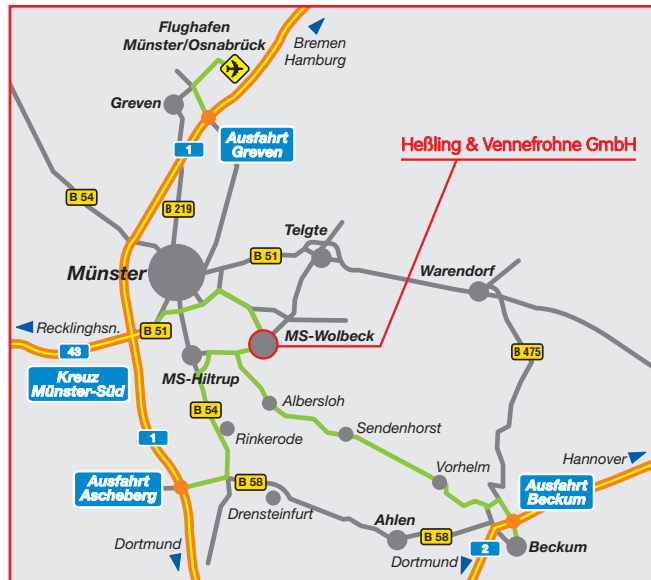

Vom Flughafen Münster/Osnabrück

Der Beschilderung zur Autobahn A1 folgen. Die Autobahn Richtung Münster, Dortmund befahren.